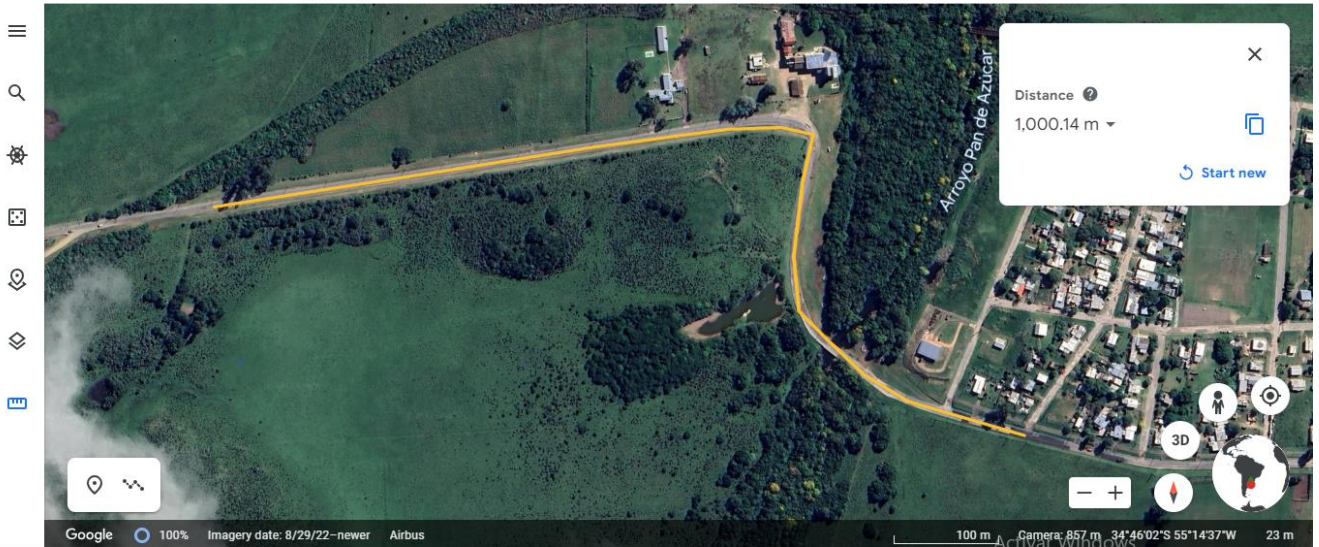

INTENDENCIA DE **MALDONADO**

ReCorre Pan de Azúcar 2023
REPÚBLICA ORIENTAL DEL URUGUAY

KM 3