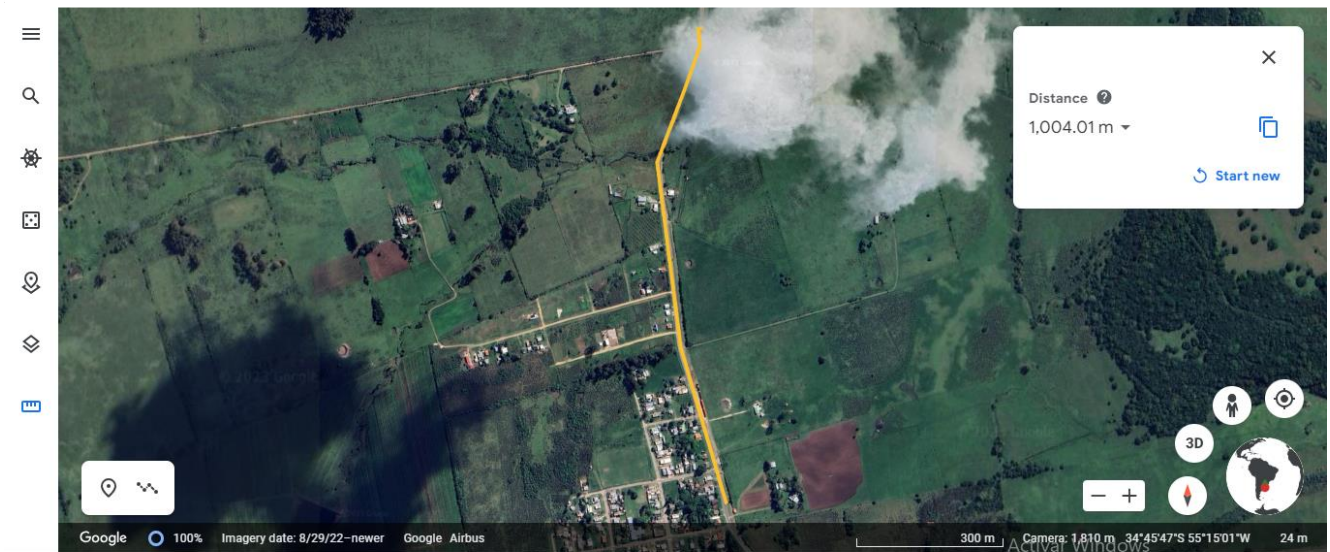

INTENDENCIA DE MALDONADO

ReCorre Pan de Azúcar 2023
REPÚBLICA ORIENTAL DEL URUGUAY

KM 5 (RETORNO 10 KM)