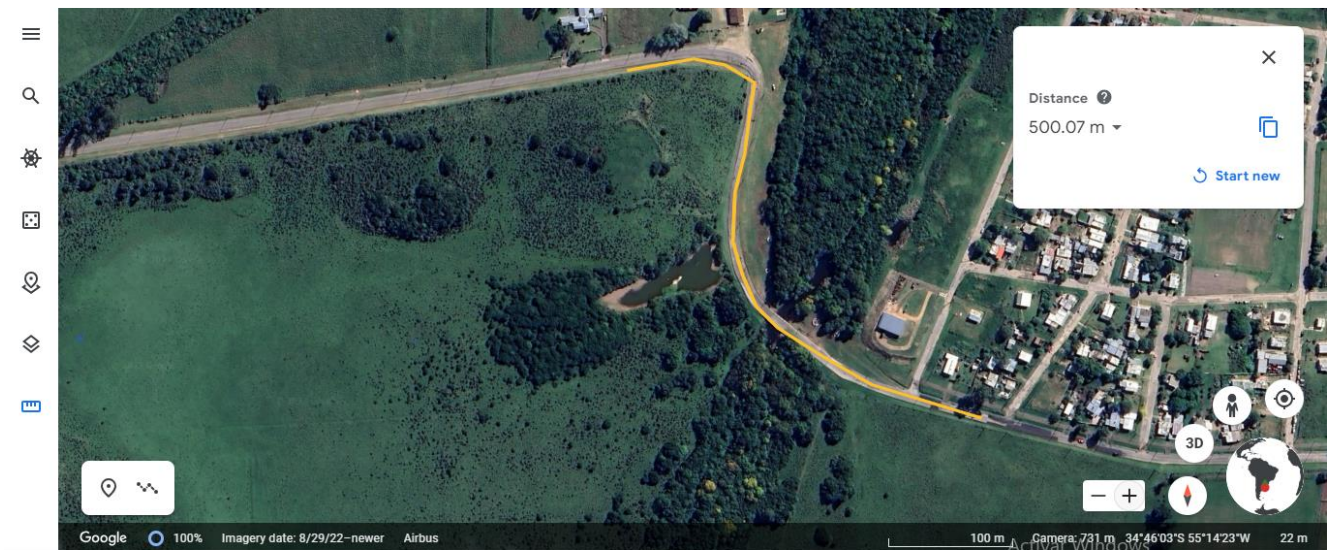

PUNTOS KILOMÉTRICOS

PUNTOS	LOCALIZACIÓN
SALIDA	Calle Leonardo Olivera, 22 m después de la esquina con calle Juan Lavalleja en dirección oeste.
KM 1	Calle Devizzenci, entre las casas No. 907 y No. 917
KM 2	Calle Manuel Oribe, 8 m después de la esquina con la calle Treinta y Tres
KM 2,5	RETORNO DE LOS 5 KM Calle Manuel Oribe, 65 m después de la entrada al Molino
KM 3	Calle Manuel Oribe, 64 m antes de línea abandonada del tren
KM 4	Calle Charles Darwin, centro de caserío ubicado a la izquierda
KM 5	Calle Charles Darwin, 34 m después de esquina con el camino a las Sierras de las Animas
LLEGADA	Calle Leonardo Olivera, 22 m después de la esquina con calle Juan Lavalleja en dirección este.

DESCRIPCIÓN DE LAS CALLES DEL RECORRIDO

Salida desde Calle Leonardo Olivera, 22 m después de la esquina con calle Juan Lavalleja en dirección oeste, derecha en calle José Artigas, derecha en calle Feliz de Lizarro, izquierda en Sarandi, continua por Devizzencio, sigue por Manuel Oribe, derecha en Charles Darwin hasta 34 m después de la esquina con camino a las Sierras de las Animas, regresando por las mismas calles hasta el punto de largada.

INTENDENCIA DE MALDONADO

ReCorre Pan de Azúcar 2023
REPÚBLICA ORIENTAL DEL URUGUAY

KM 5 (RETORNO 10 KM)

RETORNO DE LOS 5 KM

INTENDENCIA DE **MALDONADO**

ReCorre Pan de Azúcar 2023
REPÚBLICA ORIENTAL DEL URUGUAY

MAPA DEL RECORRIDO