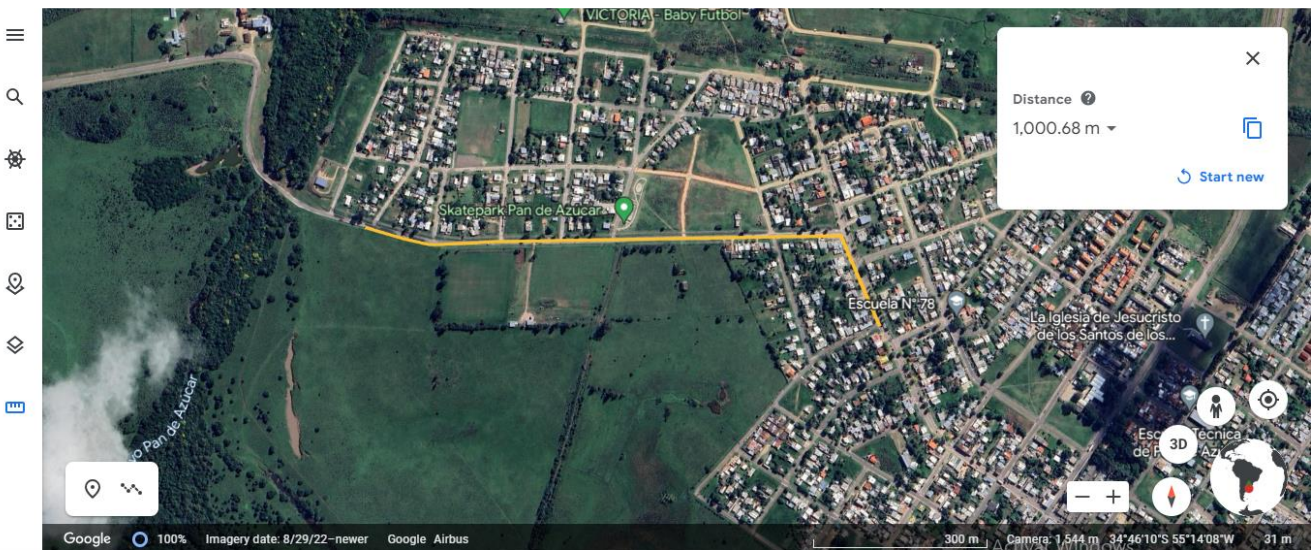

INTENDENCIA DE MALDONADO

ReCorre Pan de Azúcar 2023
REPÚBLICA ORIENTAL DEL URUGUAY

LARGADA - LLEGADA (KM 1)

KM 2