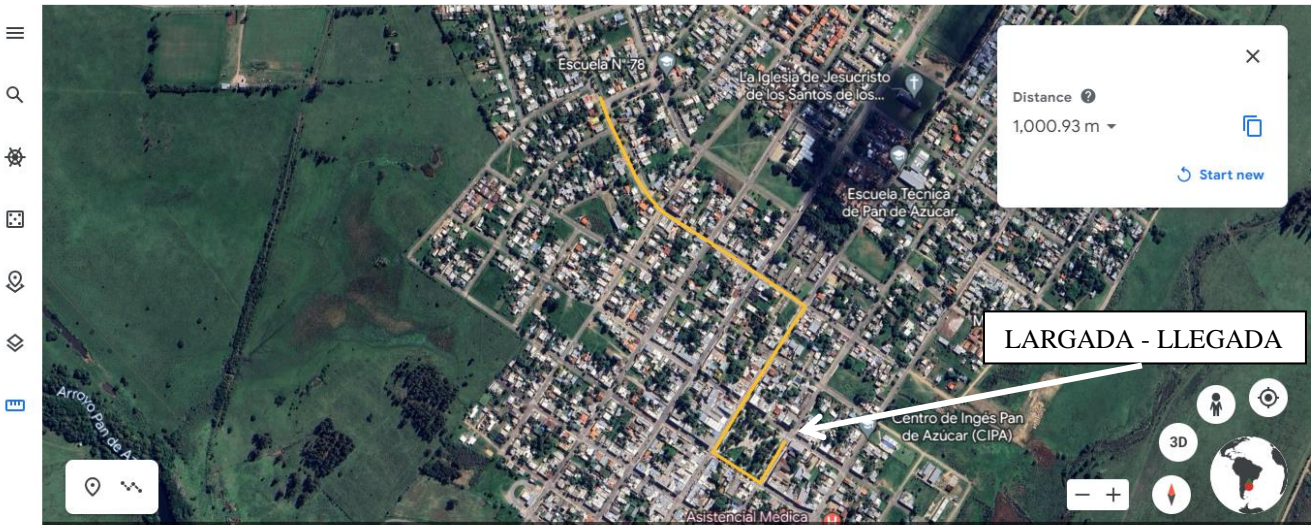

INTENDENCIA DE MALDONADO

ReCorre Pan de Azúcar 2023
REPÚBLICA ORIENTAL DEL URUGUAY

LARGADA - LLEGADA (KM 1)