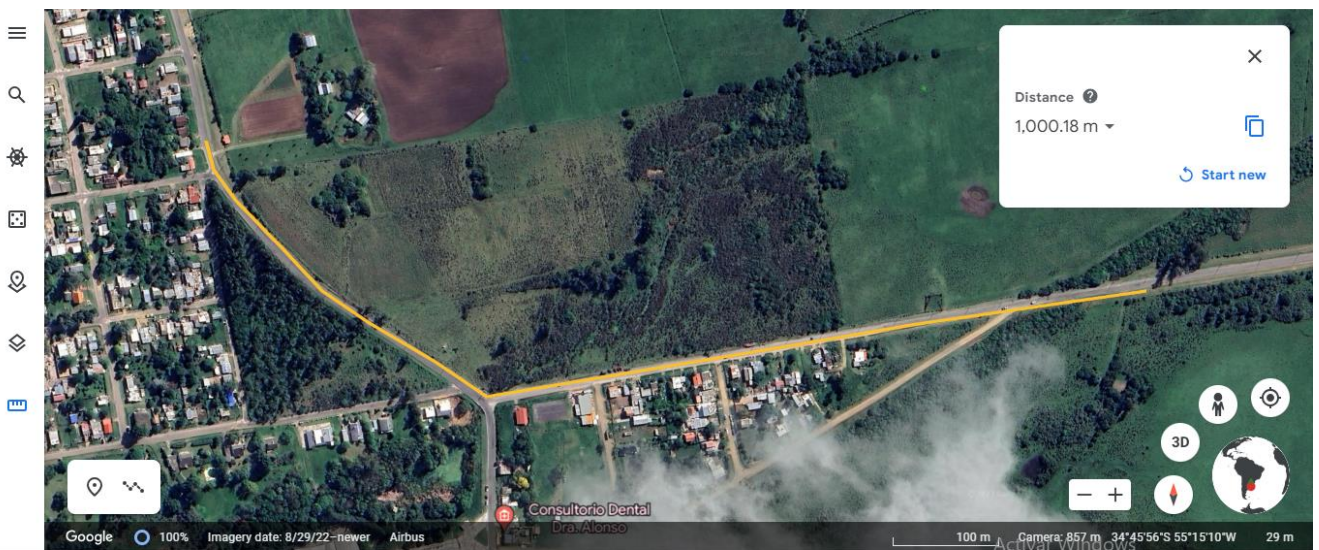

PUNTOS KILOMÉTRICOS

PUNTOS	LOCALIZACIÓN
SALIDA	Calle Leonardo Olivera, 22 m después de la esquina con calle Juan Lavalleja en dirección oeste.
KM 1	Calle Devizzenci, entre las casas No. 907 y No. 917
KM 2	Calle Manuel Oribe, 8 m después de la esquina con la calle Treinta y Tres
KM 2,5	RETORNO DE LOS 5 KM Calle Manuel Oribe, 65 m después de la entrada al Molino
KM 3	Calle Manuel Oribe, 64 m antes de línea abandonada del tren
KM 4	Calle Charles Darwin, centro de caserío ubicado a la izquierda
KM 5	Calle Charles Darwin, 34 m después de esquina con el camino a las Sierras de las Animas
LLEGADA	Calle Leonardo Olivera, 22 m después de la esquina con calle Juan Lavalleja en dirección este.

DESCRIPCIÓN DE LAS CALLES DEL RECORRIDO

Salida desde Calle Leonardo Olivera, 22 m después de la esquina con calle Juan Lavalleja en dirección oeste, derecha en calle José Artigas, derecha en calle Feliz de Lizarro, izquierda en Sarandi, continua por Devizzencio, sigue por Manuel Oribe, derecha en Charles Darwin hasta 34 m después de la esquina con camino a las Sierras de las Animas, regresando por las mismas calles hasta el punto de largada.

INTENDENCIA DE MALDONADO

ReCorre Pan de Azúcar 2023
REPÚBLICA ORIENTAL DEL URUGUAY

LARGADA - LLEGADA (KM 1)

KM 2

INTENDENCIA DE **MALDONADO**

ReCorre Pan de Azúcar 2023
REPÚBLICA ORIENTAL DEL URUGUAY

KM 3

KM 4

MAPA DEL RECORRIDO